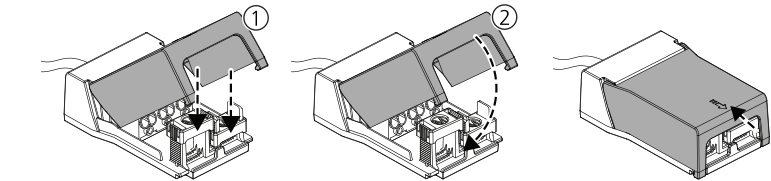

3c Bluetooth driver

4c(i) 220-240V~

4c(ii) 220-240V~

Total Max. 7A

5c

3d Integrated sensor

4d(i) 220-240V~ + Switch-Dim

4d(ii) 220-240V~ + Switch-Dim Total Max. 8A

5d

6

8

7 a b c

7 d

9A a / b / d Quantum 600 x 600
Quantum 620 x 620

9B a / b / d Quantum 1200 x 600
Quantum 1200 x 300

9A c Quantum 600 x 600
Quantum 620 x 620

9B c Quantum 1200 x 600
Quantum 1200 x 300

10A Quantum 600 x 600
Quantum 620 x 620

10B Quantum 1200 x 600
Quantum 1200 x 300

1	2	Io [mA]	P [W]
●	○	450	22
●	○	500	24
●	●	550	26
●	●	600	28
●	○	700	32
●	○	750	34
●	●	800	36
●	●	850	38
○	○	600	29
○	○	650	31
○	●	700	33
○	●	750	35