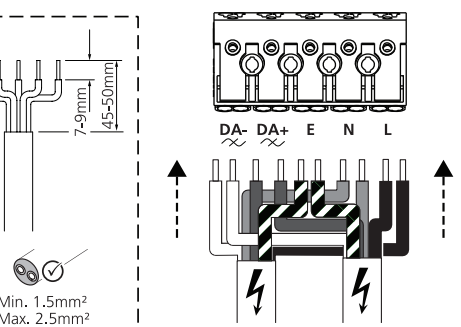

3c Bluetooth driver

4c(i) 220-240V~

4c(ii) 220-240V~

Total Max. 7A

5c

3d Integrated sensor

4d(i) 220-240V~ + Switch-Dim

4d(ii) 220-240V~ + Switch-Dim Total Max. 8A

5d

6

8

7 a b c

7 d

9A a / b / d Quantum 600 x 600
Quantum 620 x 620

9B a / b / d Quantum 1200 x 600
Quantum 1200 x 300

9A c Quantum 600 x 600
Quantum 620 x 620

9B c Quantum 1200 x 600
Quantum 1200 x 300

10A Quantum 600 x 600
Quantum 620 x 620

10B Quantum 1200 x 600
Quantum 1200 x 300

1	2	Io [mA]	P [W]
●	○	450	22
●	○	500	24
●	●	550	26
●	●	600	28
●	○	700	32
●	○	750	34
●	●	800	36
●	●	850	38
○	○	600	29
○	○	650	31
○	●	700	33
○	●	750	35

Quantum Multipower

0044640 0044641 0044642	0044658 0044660	0044643	0044648
[lm]	[lm]	[lm]	[lm]
3400	3200		
3750	3550		
4100	3900		
4500	4300		
		5000	
		5400	
		5700	
		6000	
			3700
			4000
			4300
			4500