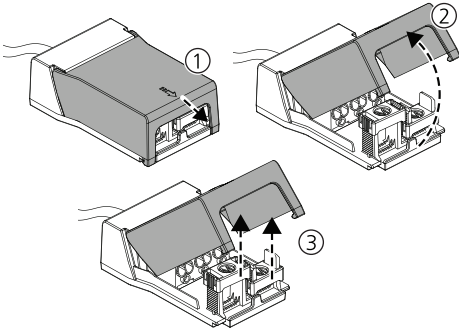

3c Bluetooth driver

4c(i) 220-240V~

4c(ii) 220-240V~

Total Max. 7A

5c

3d Integrated sensor

4d(i) 220-240V~ + Switch-Dim

4d(ii) 220-240V~ + Switch-Dim Total Max. 8A

5d

6

8

7 a b c

7 d

9A a / b / d Quantum 600 x 600
Quantum 620 x 620

9B a / b / d Quantum 1200 x 600
Quantum 1200 x 300

9A c Quantum 600 x 600
Quantum 620 x 620