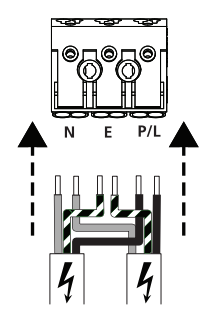

3c Bluetooth driver

4c(i) 220-240V~

4c(ii) 220-240V~

Total Max. 7A

5c

3d Integrated sensor

4d(i) 220-240V~ + Switch-Dim

4d(ii) 220-240V~ + Switch-Dim Total Max. 8A

5d

6

8

7 a b c

7 d

9A a / b / d Quantum 600 x 600
Quantum 620 x 620

9B a / b / d Quantum 1200 x 600
Quantum 1200 x 300

9A c Quantum 600 x 600
Quantum 620 x 620

9B c Quantum 1200 x 600
Quantum 1200 x 300

10A Quantum 600 x 600
Quantum 620 x 620

10B Quantum 1200 x 600
Quantum 1200 x 300

1	2	Io [mA]	P [W]
●	○	450	22
●	○	500	24
●	●	550	26
●	●	600	28
●	○	700	32
●	○	750	34
●	●	800	36
●	●	850	38
○	○	600	29
○	○	650	31
○	●	700	33
○	●	750	35