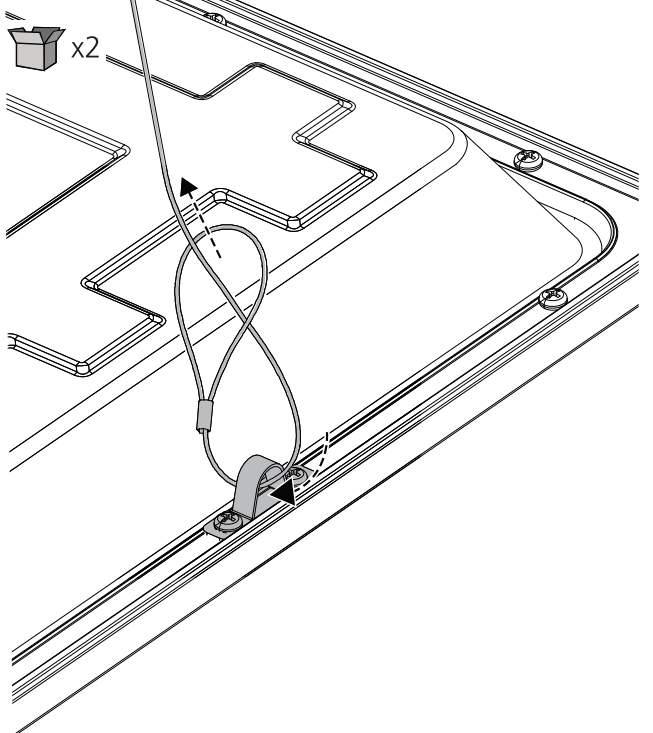

3c Bluetooth driver

4c(i) 220-240V~

4c(ii) 220-240V~

Total Max. 7A

5c

3d Integrated sensor

4d(i) 220-240V~ + Switch-Dim

4d(ii) 220-240V~ + Switch-Dim Total Max. 8A

5d

6

8

7 a b c

7 d

9A a / b / d Quantum 600 x 600
Quantum 620 x 620

9B a / b / d Quantum 1200 x 600
Quantum 1200 x 300

9A c Quantum 600 x 600
Quantum 620 x 620