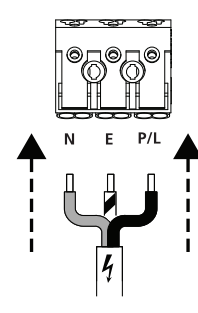

3c Bluetooth driver

4c(i) 220-240V~

4c(ii) 220-240V~

Total Max. 7A

5c

3d Integrated sensor

4d(i) 220-240V~ + Switch-Dim

4d(ii) 220-240V~ + Switch-Dim Total Max. 8A

5d

6

8

7 a b c

7 d

9A a / b / d Quantum 600 x 600
Quantum 620 x 620

9B a / b / d Quantum 1200 x 600
Quantum 1200 x 300

9A c Quantum 600 x 600
Quantum 620 x 620

9B c Quantum 1200 x 600
Quantum 1200 x 300

10A Quantum 600 x 600
Quantum 620 x 620

10B Quantum 1200 x 600
Quantum 1200 x 300

1	2	Io [mA]	P [W]
●	○	450	22
●	○	500	24
●	●	550	26
●	●	600	28
●	○	700	32
●	○	750	34
●	●	800	36
●	●	850	38
○	○	600	29
○	○	650	31
○	●	700	33
○	●	750	35