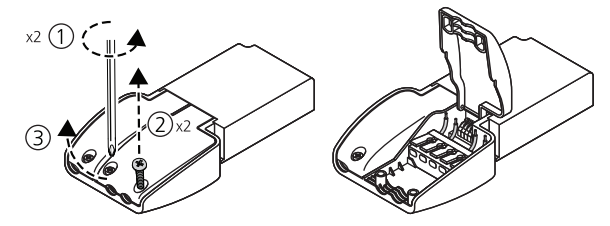

3c Bluetooth driver

4c(i) 220-240V~

4c(ii) 220-240V~

Total Max. 7A

5c

3d Integrated sensor

4d(i) 220-240V~ + Switch-Dim

4d(ii) 220-240V~ + Switch-Dim Total Max. 8A

5d

6

8

7 a b c

7 d

9A a / b / d Quantum 600 x 600
Quantum 620 x 620

9B a / b / d Quantum 1200 x 600
Quantum 1200 x 300

9A c Quantum 600 x 600
Quantum 620 x 620