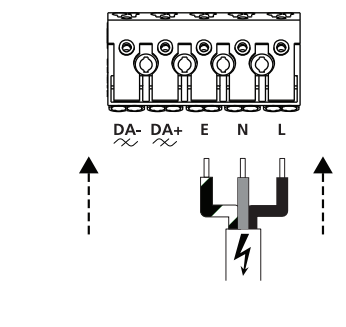

3c Bluetooth driver

4c(i) 220-240V~

4c(ii) 220-240V~

Total Max. 7A

5c

3d Integrated sensor

4d(i) 220-240V~ + Switch-Dim

4d(ii) 220-240V~ + Switch-Dim Total Max. 8A

5d

6

8

7 a b c

7 d

9A a / b / d Quantum 600 x 600
Quantum 620 x 620

9B a / b / d Quantum 1200 x 600
Quantum 1200 x 300

9A c Quantum 600 x 600
Quantum 620 x 620

9B c Quantum 1200 x 600
Quantum 1200 x 300

10A Quantum 600 x 600
Quantum 620 x 620

10B Quantum 1200 x 600
Quantum 1200 x 300

1	2	Io [mA]	P [W]
●	○	450	22
●	○	500	24
●	●	550	26
●	●	600	28
●	○	700	32
●	○	750	34
●	●	800	36
●	●	850	38
○	○	600	29
○	○	650	31
○	●	700	33
○	●	750	35