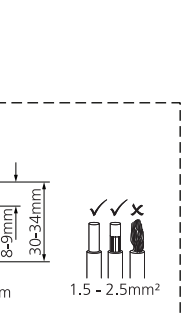

3c Bluetooth driver

4c(i) 220-240V~

4c(ii) 220-240V~

Total Max. 7A

5c

3d Integrated sensor

4d(i) 220-240V~ + Switch-Dim

4d(ii) 220-240V~ + Switch-Dim Total Max. 8A

5d

6

8

7 a b c

7 d

9A a / b / d Quantum 600 x 600
Quantum 620 x 620

9B a / b / d Quantum 1200 x 600
Quantum 1200 x 300

9A c Quantum 600 x 600
Quantum 620 x 620

9B c Quantum 1200 x 600
Quantum 1200 x 300

10A Quantum 600 x 600
Quantum 620 x 620

10B Quantum 1200 x 600
Quantum 1200 x 300

1	2	Io [mA]	P [W]
●	○	450	22
●	○	500	24
●	●	550	26
●	●	600	28
●	○	700	32
●	○	750	34
●	●	800	36
●	●	850	38
○	○	600	29
○	○	650	31
○	●	700	33
○	●	750	35