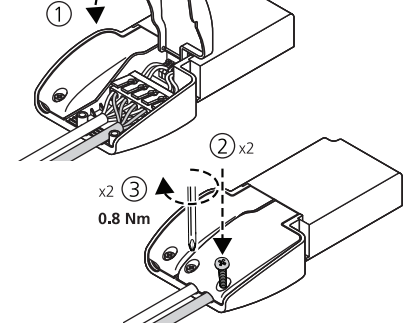

3c Bluetooth driver

4c(i) 220-240V~

4c(ii) 220-240V~

Total Max. 7A

5c

3d Integrated sensor

4d(i) 220-240V~ + Switch-Dim

4d(ii) 220-240V~ + Switch-Dim Total Max. 8A

5d

6

8

7 a b c

7 d

9A a / b / d Quantum 600 x 600
Quantum 620 x 620

9B a / b / d Quantum 1200 x 600
Quantum 1200 x 300

9A c Quantum 600 x 600
Quantum 620 x 620

9B c Quantum 1200 x 600
Quantum 1200 x 300

10A Quantum 600 x 600
Quantum 620 x 620

10B Quantum 1200 x 600
Quantum 1200 x 300

1	2	Io [mA]	P [W]
●	○	450	22
●	○	500	24
●	●	550	26
●	●	600	28
●	○	700	32
●	○	750	34
●	●	800	36
●	●	850	38
○	○	600	29
○	○	650	31
○	●	700	33
○	●	750	35